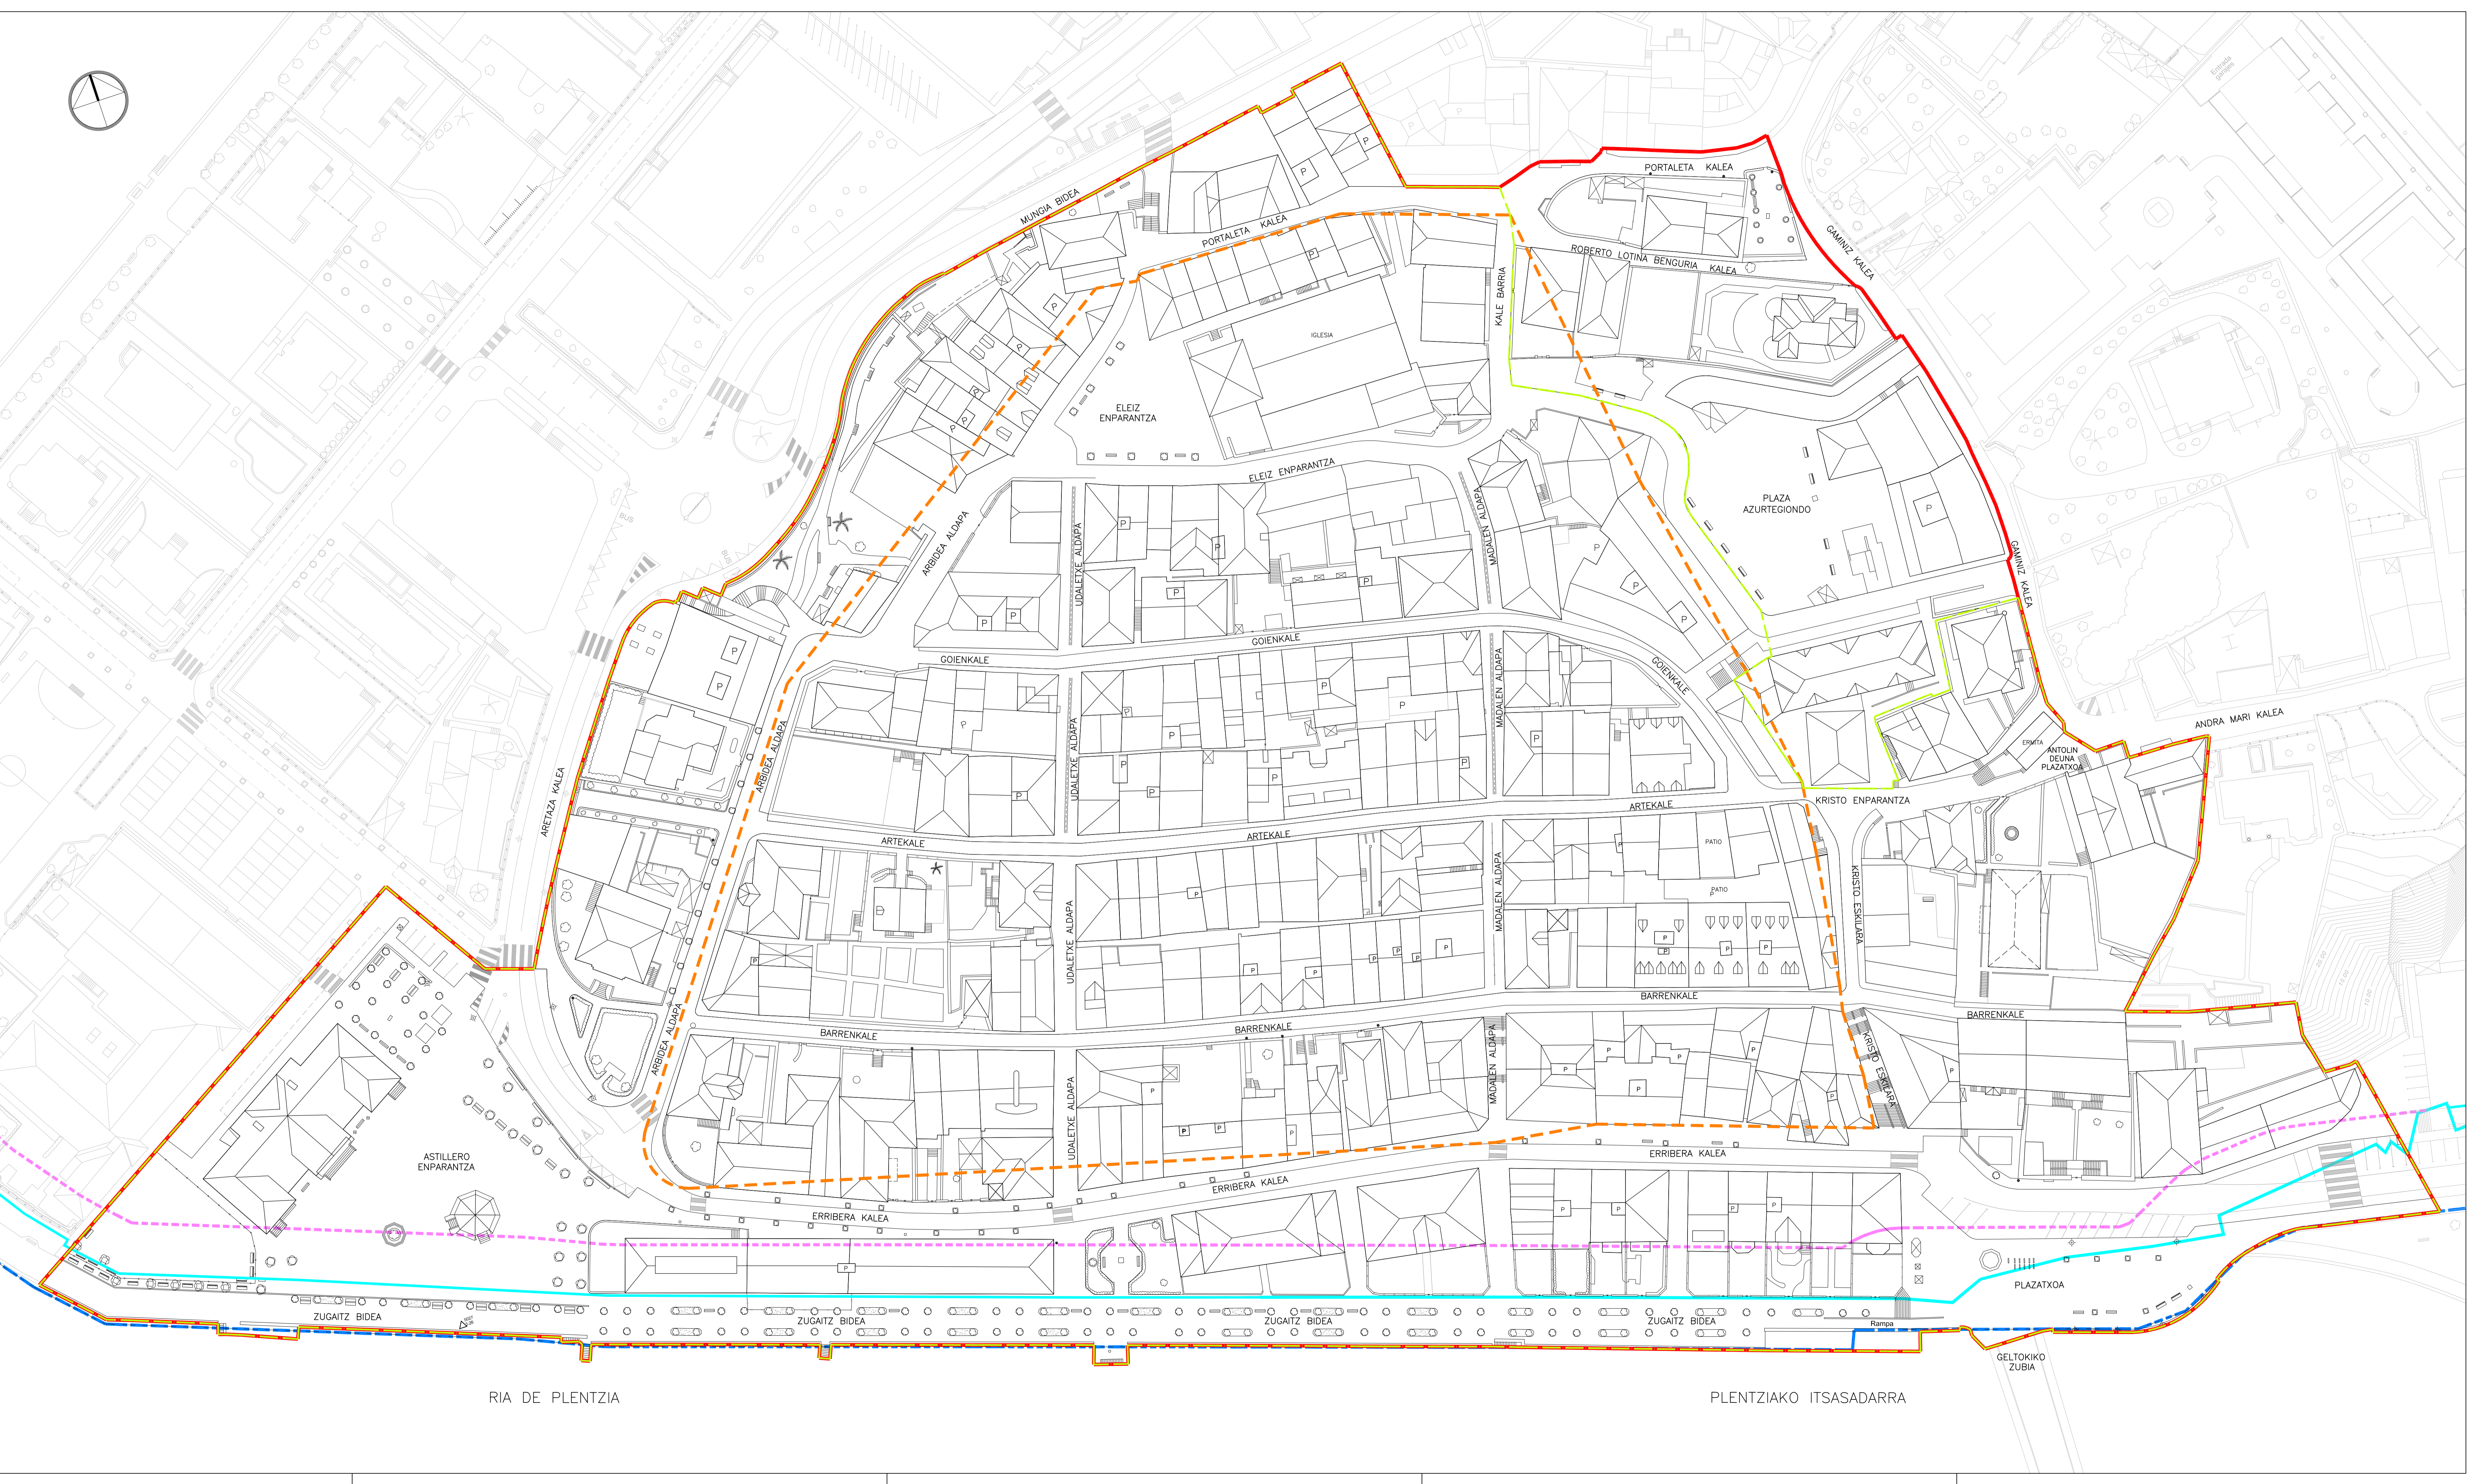

LEYENDA

- DELIMITACION DEL PLAN ESPECIAL DE REHABILITACION (P.E.R.P.C.)
- CLASIFICACION DEL SUELO: .....URBANO
  CALIFICACION DEL SUELO: .....RESIDENCIAL
- DELIMITACION DE AREA DE REHABILITACION INTEGRADA (A.R.I.)
- ZONA DE PRESUNCION ARQUEOLOGICA

AFECCIONES LEY 22/1988 DE COSTAS
(DELIMITACION TRAMOS DE FACHADA MARITIMA EN CAPITULO 22 DE GESTION URBANISTICA)

- LINEA RIBERA DEL MAR
- LINEA DE DESLINDE DOMINIO PUBLICO MARINO-TERRESTRE
- LINEA DE LIMITE DE PROTECCION

P. E. R. P. C.
PLENTZIA

**PLENTZIAKO URI UDALEKO ALDE HISTORIKOAREN
BIRGAITZE, BABES ETA KONTSERBAZIORAKO
EGITAMU BEREZIA**

**PLAN ESPECIAL DE REHABILITACION, PROTECCION
Y CONSERVACION DEL CASCO HISTORICO
DE LA VILLA DE PLENTZIA**

B.O.P.V. - 31 DE DICIEMBRE DE 2.002 - DECRETO 317 / 2.002 DE 30 DE DICIEMBRE, SOBRE ACTUACIONES PROTEGIDAS DE REHABILITACION DEL PATRIMONIO URBANIZADO Y EDIFICADO

ARQUITECTO: SANTIAGO G. MAZORRAGA
colegio nº 1.898 C.O.A.V.N.

ARQUILUR 3 S.L.P.
ARQUITECTURA Y URBANISMO
PASEO URIBIEN 1, 01001 VITORIA-GOIZUETA (ALAVA)
TEL. 94 425 87 28 - FAX. 94 425 87 32

PLANO: ESCALA: 1/500

IMAGEN URBANA ACTUAL.
DELIMITACION DEL P.E.R.P.C.

DECRETO 317/2002 ART. 13.1.a Nº PLANO: 01

RIA DE PLENTZIA

PLENTZIAKO ITSASADARRA

PLAZATXOA

GELTOKIKO ZUBIA