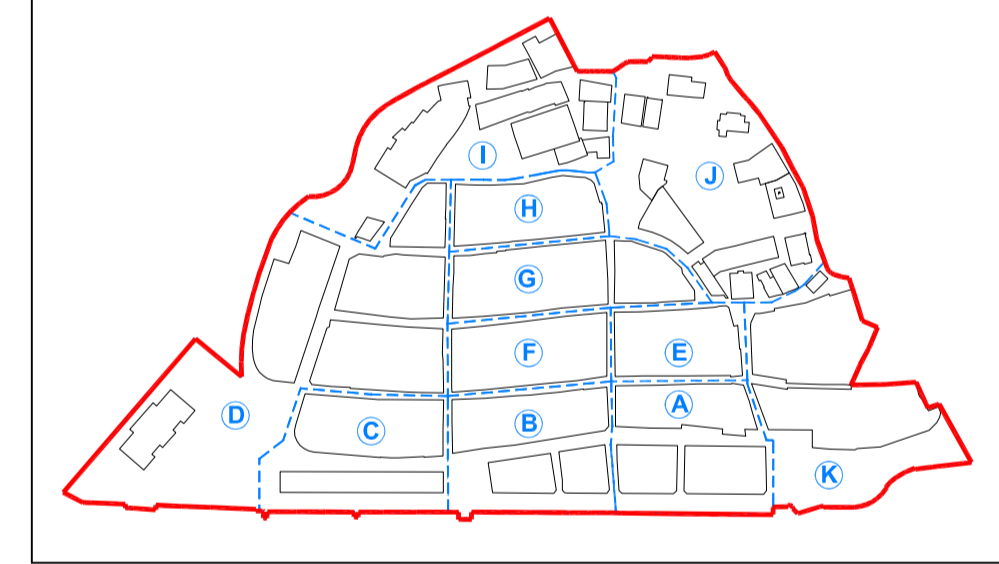

LEYENDA

- DELIMITACION DEL PLAN ESPECIAL DE REHABILITACION (P.E.R.P.C.)
- CLASIFICACION DEL SUELO: .....URBANO
  CALIFICACION DEL SUELO: .....RESIDENCIAL
- DELIMITACION DE AREA DE REHABILITACION INTEGRADA (A.R.I.)
- ZONA DE PRESUNCION ARQUEOLOGICA

AFECCIONES LEY 22/1988 DE COSTAS
(DELIMITACION TRAMOS DE FACHADA MARITIMA EN CAPITULO 22 DE GESTION URBANISTICA)

- LINEA RIBERA DEL MAR
- LINEA DE DESLINDE DOMINIO PUBLICO MARINO-TERRESTRE
- LINEA DE LIMITE DE PROTECCION

P. E. R. P. C.
PLENTZIA

**PLENTZIAKO URI UDALEKO ALDE HISTORIKOAREN
BIRGAITZE, BABES ETA KONTSERBAZIORAKO
EGITAMU BEREZIA**

**PLAN ESPECIAL DE REHABILITACION, PROTECCION
Y CONSERVACION DEL CASCO HISTORICO
DE LA VILLA DE PLENTZIA**

B.O.P.V. - 31 DE DICIEMBRE DE 2.002 - DECRETO 317 / 2.002 DE 30 DE DICIEMBRE, SOBRE ACTUACIONES PROTEGIDAS DE REHABILITACION DEL PATRIMONIO URBANIZADO Y EDIFICADO

ARQUITECTO: SANTIAGO G. MAZORRAGA
colegio nº 1.898 C.O.A.V.N.

ARQUILUR 3 S.L.P.
ARQUITECTURA Y URBANISMO
PASEO URIBIEN 1, 01001 VITORIA-GOIZUETA (ALAVA)
TEL. 94 425 87 28 - FAX. 94 425 87 32

PLANO: ESCALA: 1/500

IMAGEN URBANA ACTUAL.
DELIMITACION DEL P.E.R.P.C.

DECRETO 317/2002 ART. 13.1.a Nº PLANO: 01